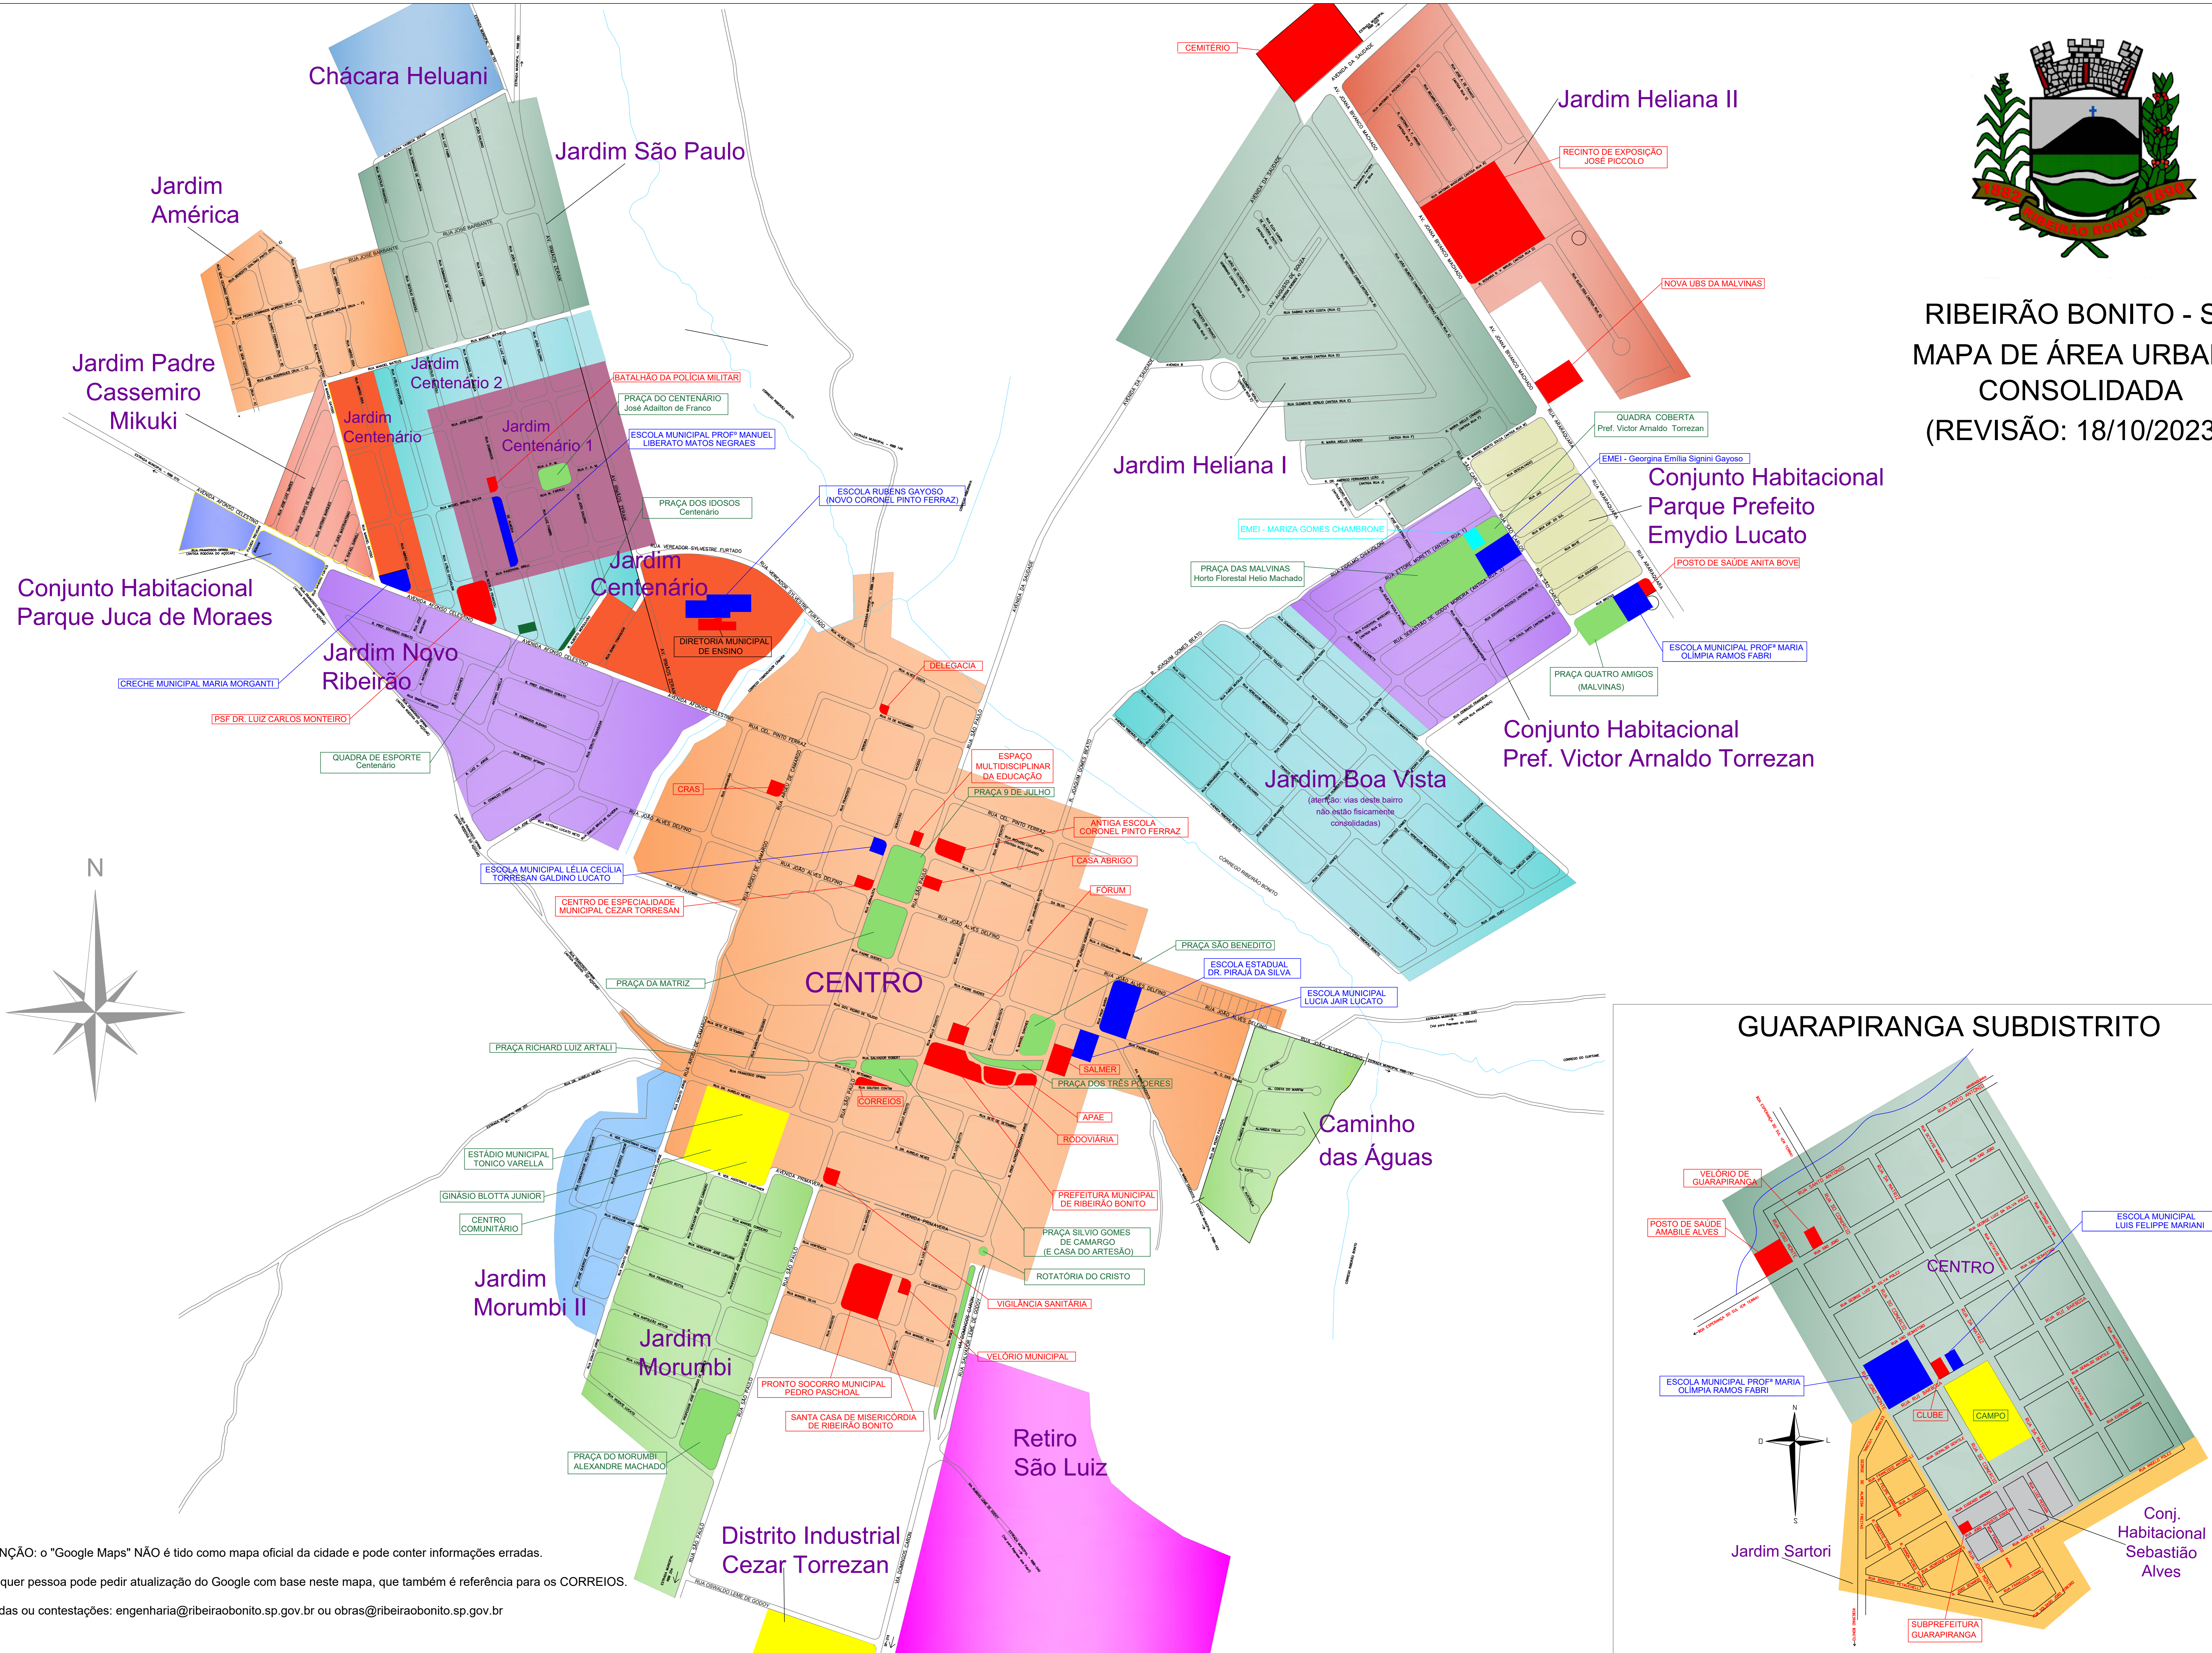

RIBEIRÃO BONITO - SP  
MAPA DE ÁREA URBANA  
CONSOLIDADA  
(REVISÃO: 18/10/2023)

ATENÇÃO: o "Google Maps" NÃO é tido como mapa oficial da cidade e pode conter informações erradas.  
Qualquer pessoa pode pedir atualização do Google com base neste mapa, que também é referência para os CORREIOS.  
Dúvidas ou contestações: [engenharia@ribeiraobonito.sp.gov.br](mailto:engenharia@ribeiraobonito.sp.gov.br) ou [obras@ribeiraobonito.sp.gov.br](mailto:obras@ribeiraobonito.sp.gov.br)